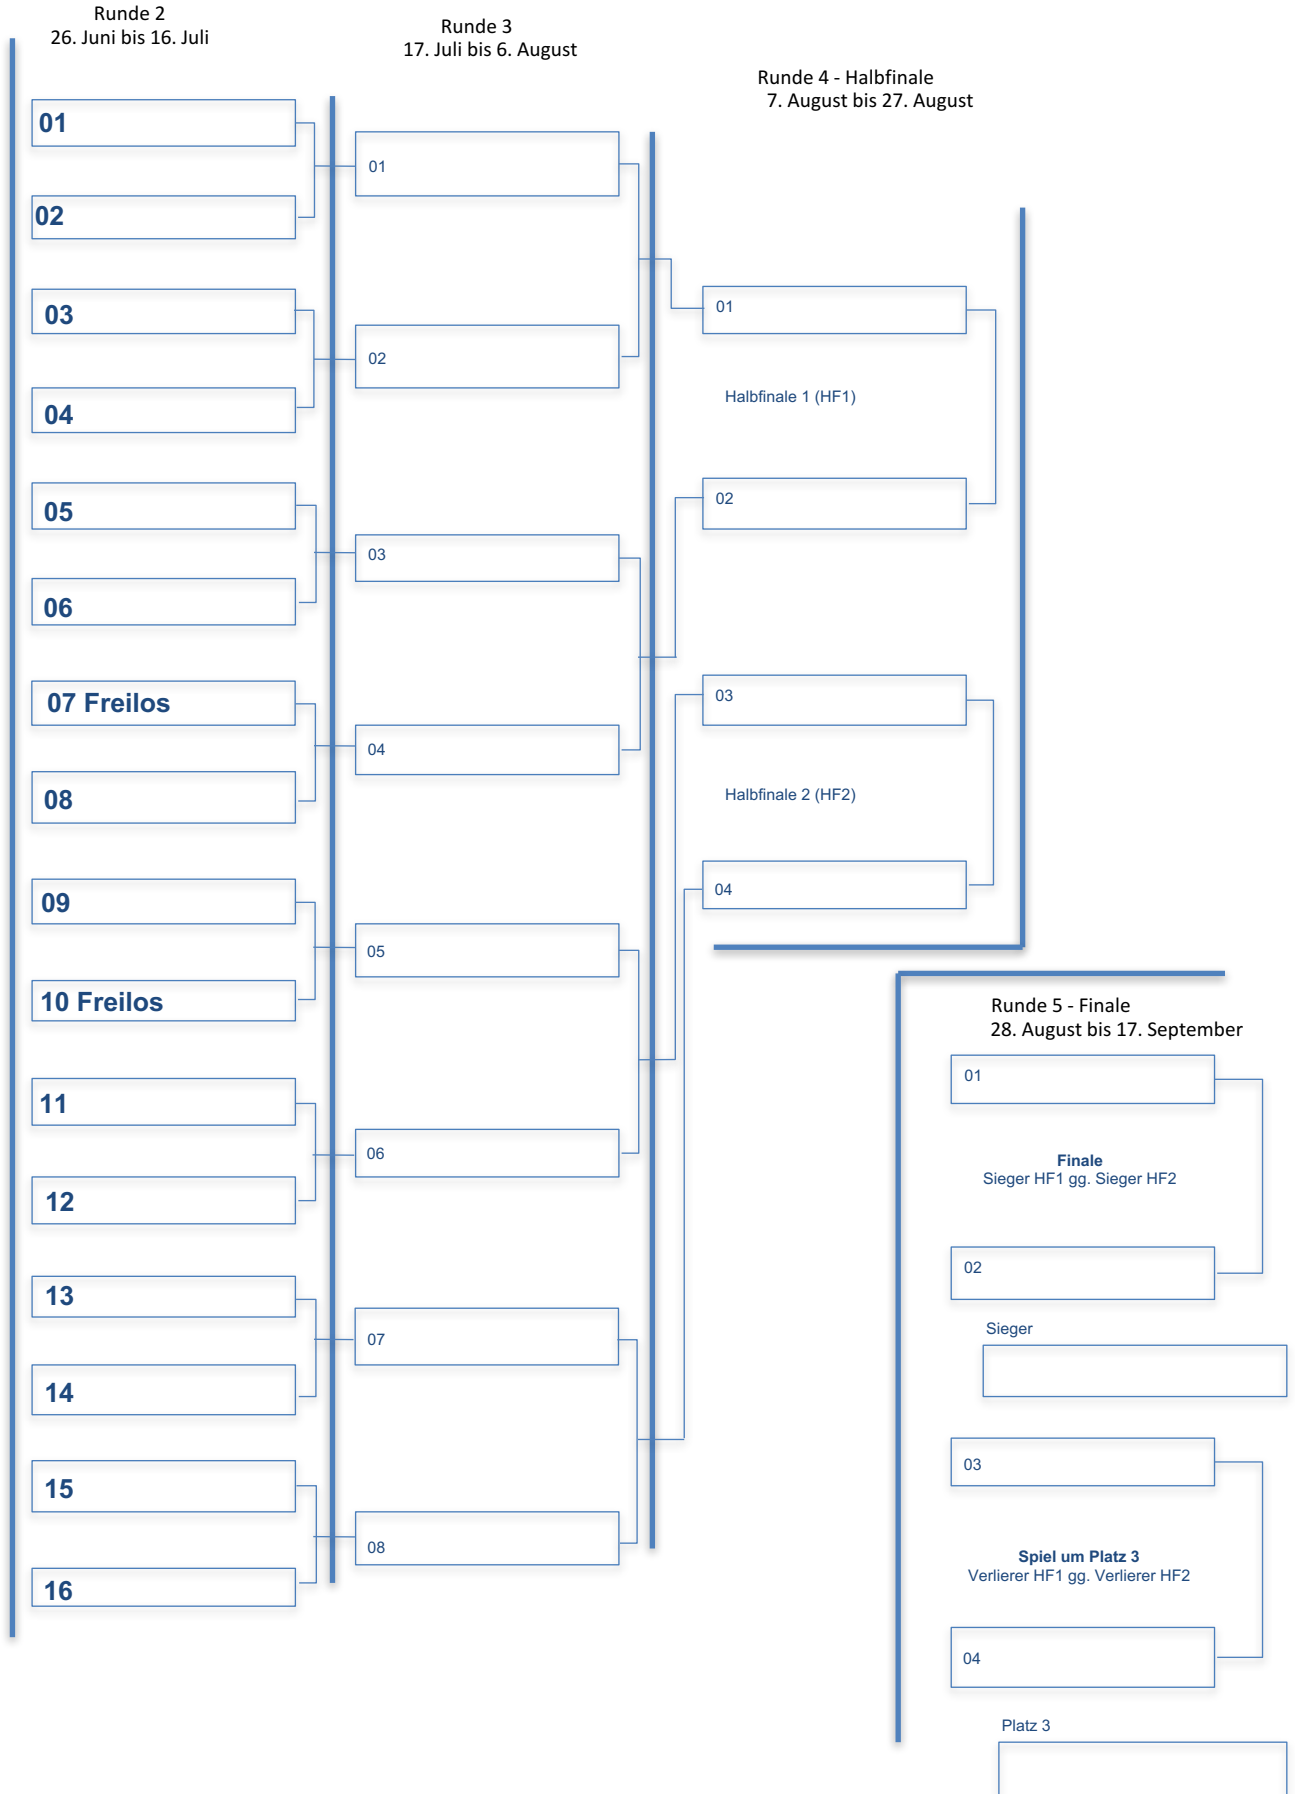

GCL-Matchplay 2017 (Blatt 1)

Runde 1
06. Juni bis 25. Juni

Sieger

Verlierer

Datum, Unterschrift Spieler 1, Spieler 2

01 Specht, Maxi	01	01	
02 Derks, Heike			
03 Miller, Johanna	02	02	
04 Bobinger, Wolfgang			
05 Kirschner, Peter	03	03	
06 Krauß, Dr. Jürgen			
07 Kramer, Hans	04	04	
08 Görg, Rainer			
09 Schön, Benjamin	05	05	
10 Wunderle, Dr. Hubert			
11 Oswald, Wolfgang	06	06	
12 Amberger, Alwin			
13 Freilos	07 Freilos	07 Freilos	
14 Freilos			
15 Landmann, Klaus	08	08	
16 Scherer, Roland			
17 Miller, Hans	09	09	
18 Schön, Katherina			
19 Freilos	10 Freilos	10 Freilos	
20 Freilos			
21 Tomei, Iris	11	11	
22 Lemhöfer, Michael			
23 Bursy, Janya	12	12	
24 Friedrich, Burkhard			
25 Schroller, Michael	13	13	
26 Schmid, Hans			
27 Schwecke, Thorsten	14	14	
28 Derks, Frank			
29 Scherer, Marianne	15	15	
30 Schuh, Reinhard			
31 Bobinger, Michaela	16	16	
32 Specht, Jojo			

Challenger-Runde

Champions-Runde

GCL-Matchplay 2017 (Blatt 2)

Champions-Runde (Sieger aus Runde 1)

GCL-Matchplay 2017 (Blatt 3)

Challenger-Runde (Verlierer aus Runde 1)